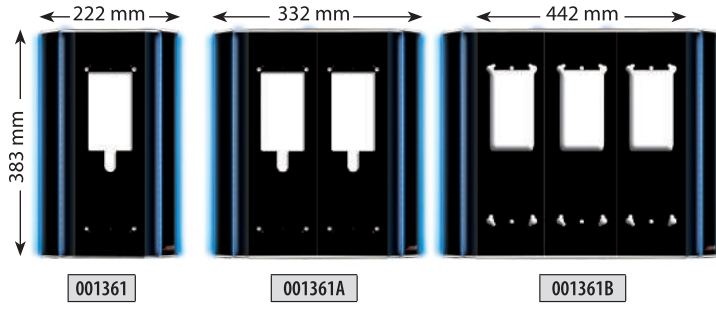

Konsept Dekoratif Işıık Takılabilen Sıva Üstü Aparatlar