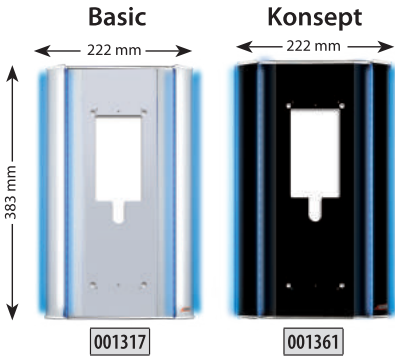

ÜRÜN KODU	BASIC ve KONSEPT DEKORATİF IŞIK TAKILABİLEN SIVA ÜSTÜ APARATLAR	FİYAT
001317	1 'li Basic Dekoratif Çerçeve (Gri)	1.200 TL
001317A	2 'li Basic Dekoratif Çerçeve (Gri)	1.750 TL
001317B	3 'lü Basic Dekoratif Çerçeve (Gri)	2.300 TL
001361	1 'li Konsept Dekoratif Çerçeve (Siyah)	1.250 TL
001361A	2 'li Konsept Dekoratif Çerçeve (Siyah)	1.800 TL
001361B	3 'lü Konsept Dekoratif Çerçeve (Siyah)	2.350 TL
001240	Mavi Işık Takımı (Basic ve Konsept Çerçevelerde Kullanılır)	400 TL
001294	Yamurluk Aparatı Krom	140 TL

001240 Mavi Işık Takımı - Ebat: 373 mm
1317 - 1317A - 1317B - 1361 - 1361A - 1361B Ürün Kodlu Basic ve Konsept Dekoratif Çerçevelerle Kullanılır

001294 Yağmurluk Aparatı Ebat: 110x76x27mm