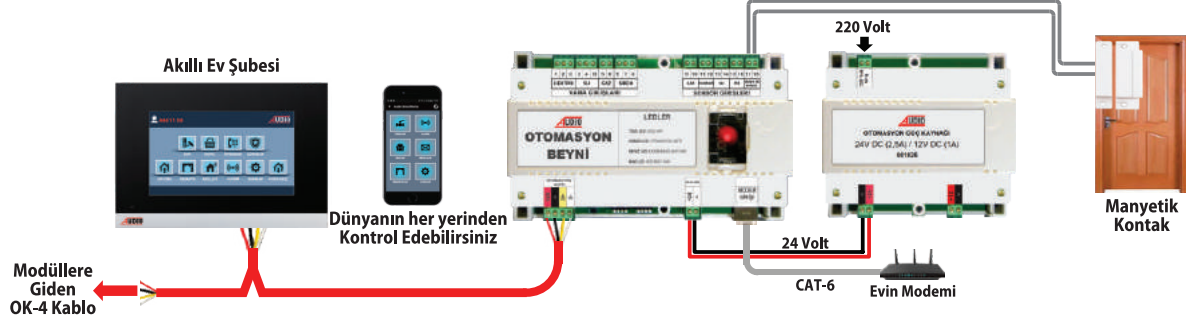

Bağlantı Şemaları

	Akıllı Ev Şubeleri	Bus Plus	IP Linux
7"		Beyaz - 001862 Siyah - 001863 3.800 TL	Beyaz - 001862L Siyah - 001863L 3.340 TL
10.1"		Beyaz - 001864 Siyah - 001865 5.160 TL	Beyaz - 001864L Siyah - 001865L 5.200 TL