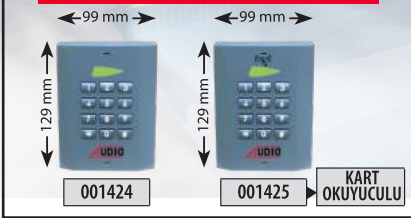

4.3", 7" ve 10.1" Villa Set Ortak Özellikleri

- Renkli Ekran
- İkinci Kapı Bağlayabilme
- 2 Adet Harici Kamera Bağlayabilme
- Handsfree Konuşma
- Şubeler Arası Konuşma
- Ayarlanabilir Kamera Açışı

VİLLA
SETLER

EXTRA ADAPTÖR GEREKTİRMEZ!

GİRİŞ KONTROL ÜNİTELERİ

ÜRÜN KODU	GİRİŞ KONTROL ÜNİTELERİ	FİYAT
001424	Yeni KGK (Tuş Takımlı Kapı Giriş Paneli)	1.000 TL
001425	Yeni KGP (Kartlı Geçişli Tuş Takımlı Kapı Giriş Paneli, 999 Kart Hafızalı)	1.300 TL

YENİ

* 001424 Kodlu Yeni KGK ve 001425 Kodlu Yeni KGP 12VAC - 15VAC - 24VAC - 18VDC - 24VDC voltajlarla çalışabilir. (Çalıştırmak için Apartmandaki AC zil trafosu veya görüntülü diafon sisteminin 24V adaptörü kullanılabilir)

ÜRÜN KODU	PROXIMITY (TEMASSIZ) KARTLAR	FİYAT
AU-PCard	Kapı Giriş Kartı KGP 200, Yeni KGP ve Kart Okuyuculu Zil Panelleri için	14 TL
AU-PKey	Proximity Key KGP 200, Yeni KGP ve Kart Okuyuculu Zil Panelleri için	18 TL

ÜRÜN KODU	VİLLA PANEL ALTLIKLARI	FİYAT
001365A	1 'li Basic Dekoratif Çerçeve (Gri)	1.000 TL
001365A SİYAH	1 'li Konsept Dekoratif Çerçeve (Siyah)	1.040 TL
011569	Mavi Işık Takımı	370 TL

011569 Mavi Işık Takımı - Ebat: 301 mm
1365A - 1365A SİYAH Kodlu Dekoratif Çerçeve ile Kullanılır

ÜRÜN KODU	VİLLA ÇEVİRME APARATLARI	FİYAT
001364A	1 'li Basic Villa Zil Paneli Çevirme Aparatı (Gri)	820 TL
001364A SİYAH	1 'li Konsept Villa Zil Paneli Çevirme Aparatı (Siyah)	860 TL
001232	Mavi Işık Takımı	200 TL

001232 Mavi Işık Takımı - Ebat: 224 mm
1364A - 1364A SİYAH Kodlu Dekoratif Çerçeve ile Kullanılır