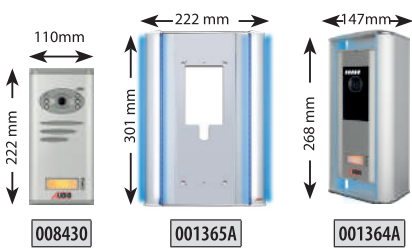

ÜRÜN KODU	BASIC VİLLA PANELLERİ ALTLIK ve ÇEVİRME APARATLARI	FİYAT
008430	1 Butonlu Kameralı Basic Zil Paneli	1.830 TL
001365A	1 'li Basic Dekoratif Çerçeve (Gri)	1.000 TL
011569	Mavi Işık Takımı (001365A ile Kullanılır)	370 TL
001364A	Villa Set Çevirme Aparatı (Gri)	820 TL
001232	Mavi Işık Takımı (001364A ile Kullanılır)	200 TL

011569 Mavi Işık Takımı - Ebat: 301 mm
1365A Kodlu Dekoratif Çerçeve ile Kullanılır

001232 Mavi Işık Takımı - Ebat: 224 mm
1364A Kodlu Dekoratif Çerçeve ile Kullanılır