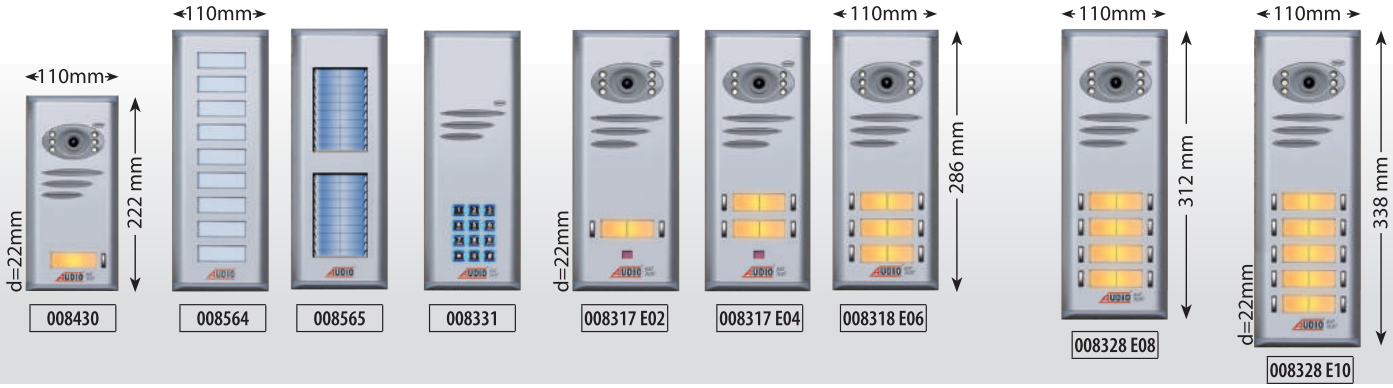

Giriř Kontrol Üniteleri

ÇEVİRME APARATI KULLANIM ŐEKLİ

**DOĐRU
MONTAJ**

**YANLIŐ
MONTAJ**

**DOĐRU
MONTAJ**

Zil Paneli Boy Standartları Tablosu

286mm BOY STANDARTLI BASIC **GÖRÜNTÜLÜ** PANELLER

286mm BOY STANDARTLI BASIC **GÖRÜNTÜLÜ** PANEL ÖRNEK KOMBİNASYONLARI