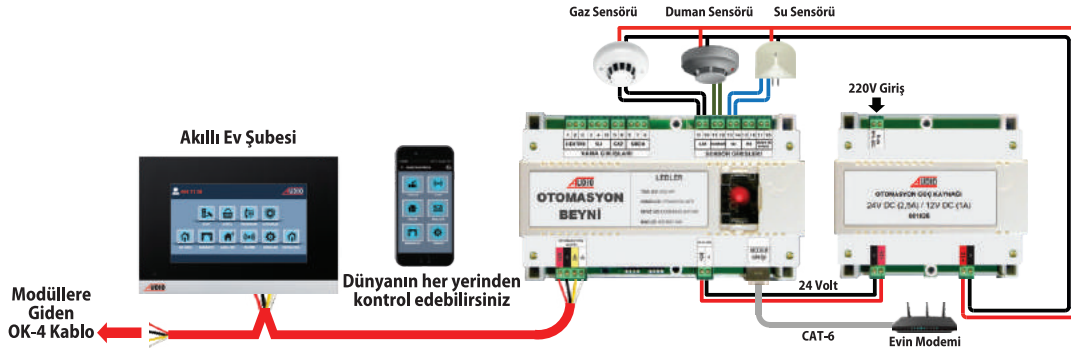

Bağlantı Şemaları

	Akıllı Ev Şubeleri	Bus Plus	IP Linux
7"		Beyaz - 001862 Siyah - 001863 3.800 TL	Beyaz - 001862L Siyah - 001863L 3.340 TL
10.1"		Beyaz - 001864 Siyah - 001865 5.160 TL	Beyaz - 001864L Siyah - 001865L 5.200 TL