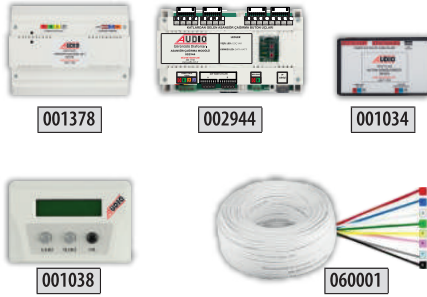

ÜRÜN KODU	BUS PLUS SİSTEM ÜRÜNLERİ	FİYAT
001378	Asansör Konuşma Kiti	1.600 TL
002944	Asansör Çağırma Modülü (16 Kata Kadar)	4.000 TL
001034	Dijital Panel Buton Dönüştürme Modülü	600 TL
001038	Arayanı Gösterme Cihazı (Güvenlik ve Kapıcı için)	750 TL
060001	DT8 Kablo (1 Metre)	20,6 TL