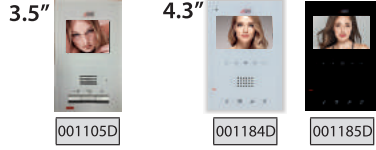

2

1-1,5 cm
sıva tamiri

3

4

Tavsiye Edilen Montaj Fiyatı = **280 TL**

GÖRÜNTÜLÜ DİAFONLAR

ÜRÜN KODU	BUS PLUS GÖRÜNTÜLÜ DİAFONLAR İLE UYUMLU SESLİ DİAFONLAR	FİYAT
001439	FNK 310 Dijital Sesli Diafon (Kapıcı Ses Ayarlı)	650 TL
001215	Dijital Telefon	740 TL
001217	Dijital Telefon (Daireler Arası Görüşmeli ve Sosyal Tesis İçin)	790 TL