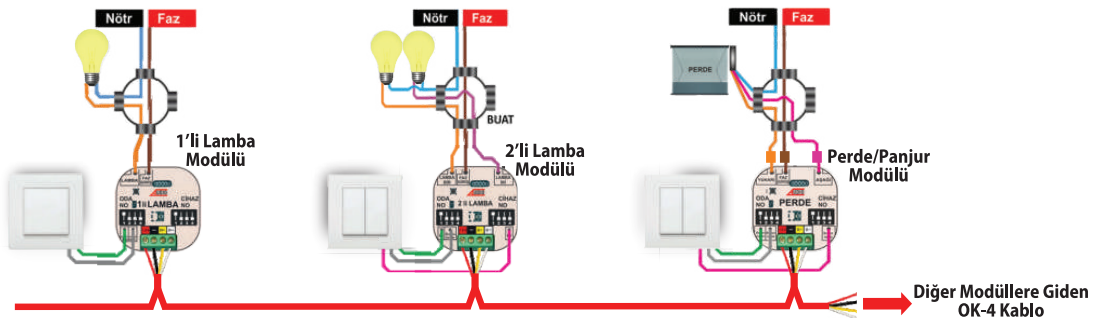

Bağlantı Şemaları

	Akıllı Ev Şubeleri	Bus Plus	IP Linux
7"		Beyaz - 001862 Siyah - 001863 3.800 TL	Beyaz - 001862L Siyah - 001863L 3.340 TL
10.1"		Beyaz - 001864 Siyah - 001865 5.160 TL	Beyaz - 001864L Siyah - 001865L 5.200 TL