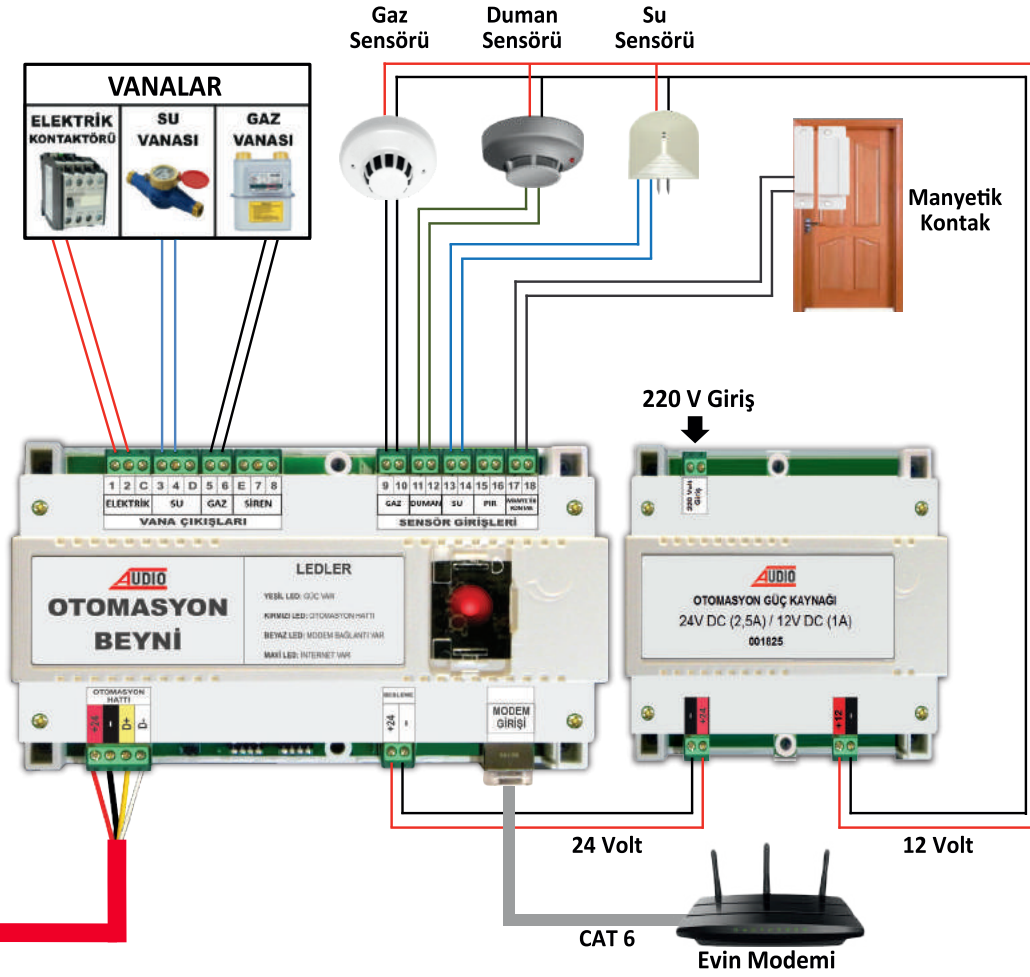

1- BAŞLANGIÇ PAKETİ

2- FULL GÜVENLİK PAKETİ