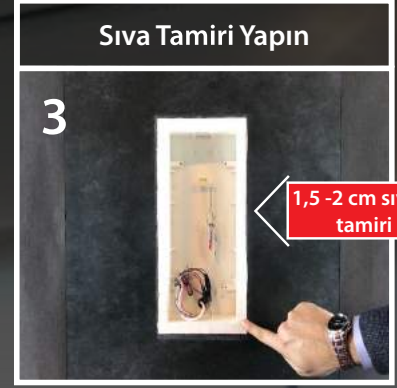

SIVA ALTI KOLAY MONTAJ

Granit veya Mermer zemine hiç hasar vermez

Tavsiye Edilen Montaj Fiyatı = **570 TL**

AKRİLİK ÇERÇEVE

ALÜMİNYUM ÇERÇEVE

PASLANMAZ ÇERÇEVE

SİYAH

BEYAZ

GRİ

GOLD

GÜMÜŞ

ANTRASİT

KROM

Mavi veya **Beyaz** Işıklıdır.