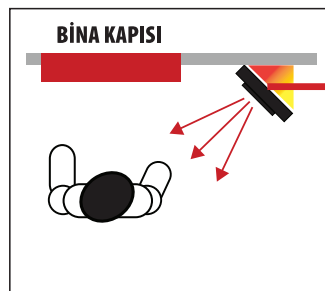

Giriř Kontrol Üniteleri

ÇEVİRME APARATI KULLANIM ŐEKLİ

**DOĐRU
MONTAJ**

**YANLIŐ
MONTAJ**

**DOĐRU
MONTAJ**

Zil Paneli Boy Standartları Tablosu

286mm BOY STANDARTLI BASIC **GÖRÜNTÜLÜ** PANELLER

286mm BOY STANDARTLI BASIC **GÖRÜNTÜLÜ** PANEL ÖRNEK KOMBİNASYONLARI