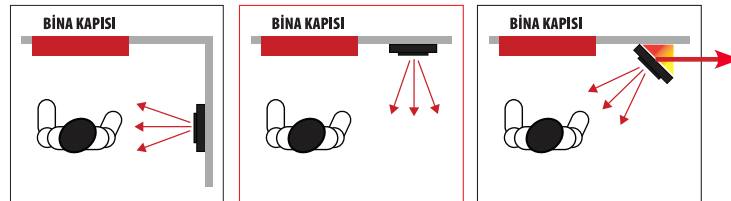

Çevirme Aparatı Kullanım Şekli

**DOĞRU
MONTAJ**

**YANLIŞ
MONTAJ**

**DOĞRU
MONTAJ**

Çevirme Aparatı:
001364 A