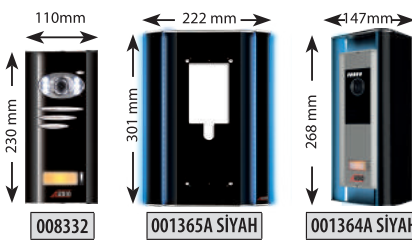

ÜRÜN KODU	KONSEPT VİLLA PANELLERİ ALTLIK ve ÇEVİRME APARATLARI	FİYAT
008332	1 Butonlu Kameralı Konsept Zil Paneli	2.230 TL
001365A SİYAH	1 'li Konsept Dekoratif Çerçeve (Siyah)	1.040 TL
011569	Mavi Işık Takımı (001365A SİYAH ile Kullanılır)	370 TL
001364A SİYAH	Villa Set Çevirme Aparatı (Siyah)	860 TL
001232	Mavi Işık Takımı (001364A SİYAH ile Kullanılır)	200 TL

011569 Mavi Işık Takımı - Ebat: 301 mm
1365A SİYAH Kodlu Dekoratif Çerçeve ile Kullanılır

001232 Mavi Işık Takımı - Ebat: 224 mm
1364A SİYAH Kodlu Dekoratif Çerçeve ile Kullanılır

ZİL
PANELİ
ve
ALTLIK