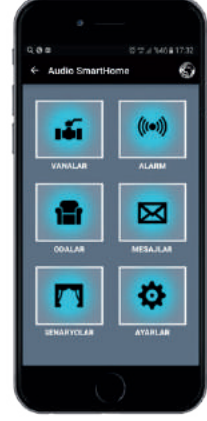

CEP TELEFONU

DÜNYANIN HER YERİNDEN
KONTROL EDEBİLİRSİNİZ