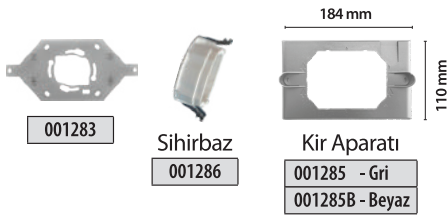

ÜRÜN KODU	MONTAJ APARATLARI	FİYAT
001283	Diafon Askı Aparatı (Sesli Diafon ile Aynı Delikleri Kullanarak Kolay Montaj)	16 TL
001286	Sihirbaz (Yeni Diafonların Anahtar Kasasına Vidasız Montaj Aparatı)	62 TL
001285	Kir Kapama Aparatı Gri Renkli	44 TL
001285B	Kir Kapama Aparatı Beyaz Renkli	30 TL