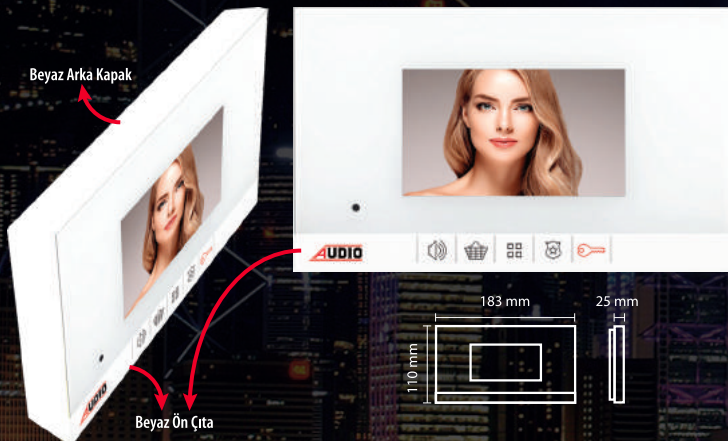

4.3" MODERN Mekanik Butonlu

4.3" SLIM Dokunmatik veya Mekanik Butonlu

YAPILARIN Girişinde

Işıklı Sıva Altı Panel Altlıkları **MAVİ** ve **BEYAZ** Işıklı

AKRİLİK ÇERÇEVE

SIYAH

BEYAZ

GRİ