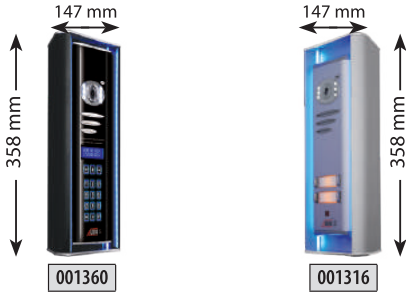

Konsept ve Basic Çevirme Aparatı