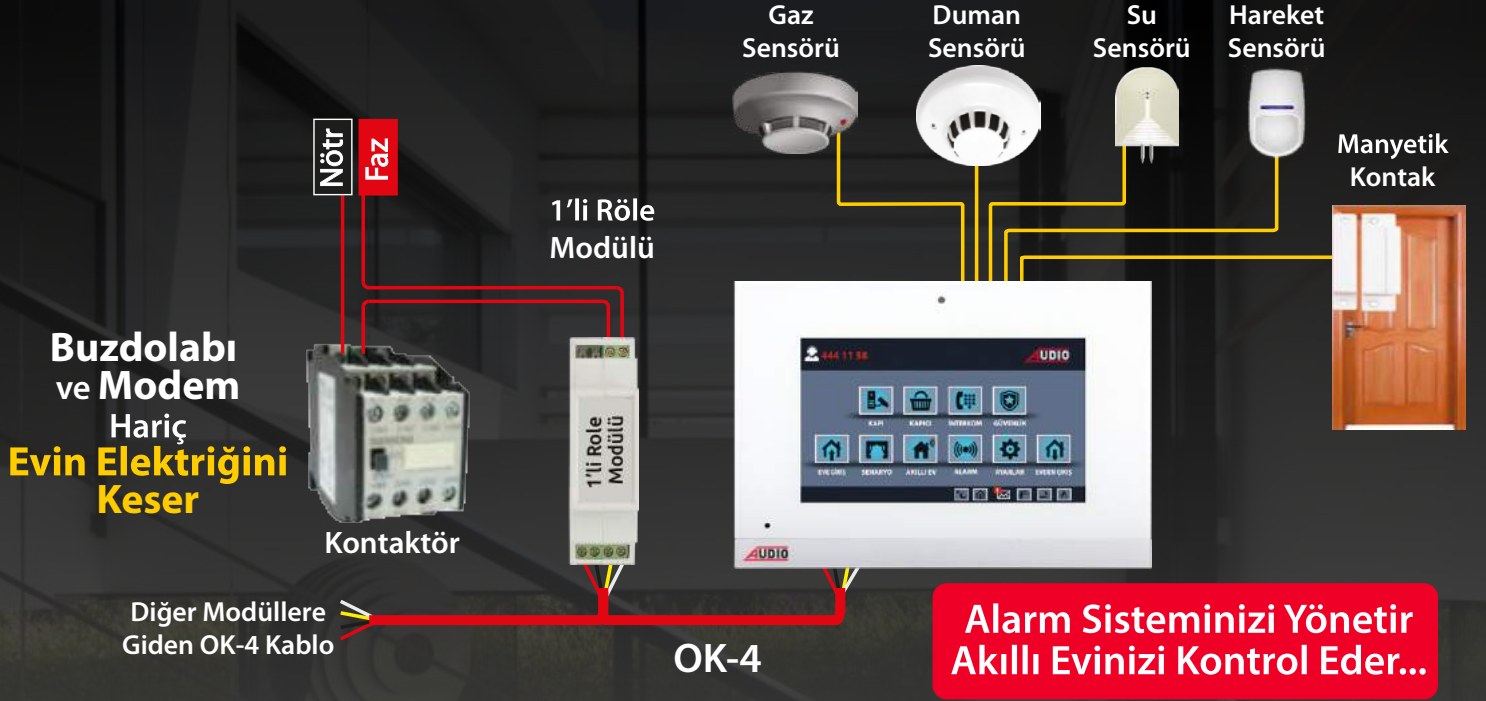

RJ-45
KABLO SIRALAMASI

- 1- Turuncu-Beyaz
- 2- Turuncu
- 3- Yeşil-Beyaz
- 4- Mavi
- 5- Mavi-Beyaz
- 6- Yeşil
- 7- Kahverengi-Beyaz
- 8- Kahverengi

Yüksek Teknolojili IP Ürünler (Android)

IP Android Akıllı Ev Sistemi **Beyne** İhtiyaç Olmadan
Cep Telefonundan ve **Android Diafondan**
Akıllı Evi Kontrol Eder

Android Diafon ve Cep Telefonunuzdan
Akıllı Evinizi Kontrol Edebilirsiniz

**YENİ
YAKINDA**

**Android Akıllı Ev Sistemi
Bütün Audio Akıllı Ev Paketleri ile uyumludur.**

1'li Röle Modülü ile **Beyne** İhtiyaç Olmadan **Tek Dokunuşla** Evinizin Elektrikliğini Kesebilirsiniz