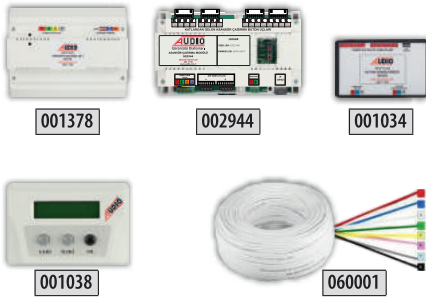

ÜRÜN KODU	BUS PLUS SİSTEM ÜRÜNLERİ	FİYAT
001378	Asansör Konuşma Kiti	1.600 TL
002944	Asansör Çağırma Modülü (16 Kata Kadar)	4.000 TL
001034	Dijital Panel Buton Dönüştürme Modülü	600 TL
001038	Arayanı Gösterme Cihazı (Güvenlik ve Kapıcı için)	750 TL
060001	DT8 Kablo (1 Metre)	20,6 TL