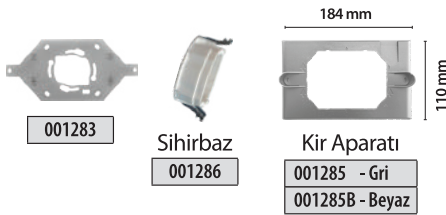

ÜRÜN KODU	MONTAJ APARATLARI	FİYAT
001283	Diafon Askı Aparatı (Sesli Diafon ile Aynı Delikleri Kullanarak Kolay Montaj)	16 TL
001286	Sihirbaz (Yeni Diafonların Anahtar Kasasına Vidasız Montaj Aparatı)	62 TL
001285	Kir Kapama Aparatı Gri Renkli	44 TL
001285B	Kir Kapama Aparatı Beyaz Renkli	30 TL