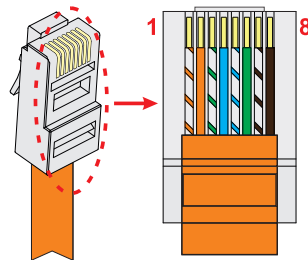

- 1- Turuncu-Beyaz
- 2- Turuncu
- 3- Yeşil-Beyaz
- 4- Mavi
- 5- Mavi-Beyaz
- 6- Yeşil
- 7- Kahverengi-Beyaz
- 8- Kahverengi