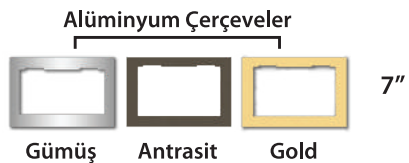

GÖRÜNTÜLÜ DİAFONLAR

ÜRÜN KODU	BUS PLUS GÖRÜNTÜLÜ DİAFONLAR İLE UYUMLU SESLİ DİAFONLAR	FİYAT
001439	FNK 310 Dijital Sesli Diafon (Kapıcı Ses Ayarlı)	650 TL
001215	Dijital Telefon	740 TL
001217	Dijital Telefon (Daireler Arası Görüşmeli ve Sosyal Tesis İçin)	790 TL

ÜRÜN KODU	3.5 ve 4.3" DİK BUS PLUS GÖRÜNTÜLÜ DİAFONLAR (Dar Alanlar İçin)	FİYAT
001105D	3.5" Mekanik Butonlu Dik Beyaz	1.700 TL
001184D	4.3" Dokunmatik Butonlu Dik Beyaz	1.450 TL
001185D	4.3" Dokunmatik Butonlu Dik Siyah	1.450 TL

BEYAZ	SİYAH	4.3" SLİM BUS PLUS GÖRÜNTÜLÜ DİAFONLAR	FİYAT
001180B	001181B	Mekanik Butonlu Bas Konuş (Beyaz Arka Kapak ve Çıtalı)	1.100 TL
001180	001181	Mekanik Butonlu Bas Konuş (Gri Arka Kapak ve Çıtalı)	1.120 TL
001182	001183	Mekanik Butonlu Handsfree (Gri Arka Kapak ve Çıtalı)	1.200 TL
001184	001185	Dokunmatik Butonlu Handsfree (Gri Arka Kapak ve Çıtalı)	1.370 TL

BEYAZ	SİYAH	4.3" MODERN BUS PLUS GÖRÜNTÜLÜ DİAFONLAR	FİYAT
001198B	001199B	Mekanik Butonlu Bas Konuş (Beyaz Arka Kapak ve Çıtalı)	1.100 TL
001198	001199	Mekanik Butonlu Bas Konuş (Gri Arka Kapak ve Çıtalı)	1.120 TL

BEYAZ	SİYAH	7" SLİM BUS PLUS GÖRÜNTÜLÜ DİAFONLAR	FİYAT
001188B	001189B	Mekanik Butonlu Bas Konuş (Beyaz Arka Kapak ve Çıtalı)	1.660 TL
001188	001189	Mekanik Butonlu Bas Konuş (Gri Arka Kapak ve Çıtalı)	1.690 TL
001190	001191	Mekanik Butonlu Handsfree (Gri Arka Kapak ve Çıtalı)	1.770 TL
001192	001193	Dokunmatik Butonlu Handsfree (Gri Arka Kapak ve Çıtalı)	1.940 TL
001194	001195	Dokunmatik Ekranlı Alarmlı (Gri Arka Kapak ve Çıtalı)	3.420 TL
001194A	001195A	Dokunmatik Ekranlı Alarmlı Hafızalı (Gri Arka Kapak ve Çıtalı)	3.600 TL
001862	001863	Dokunmatik Ekranlı Cepten Kontrollü Kablolu Akıllı Ev Şubesi	3.800 TL