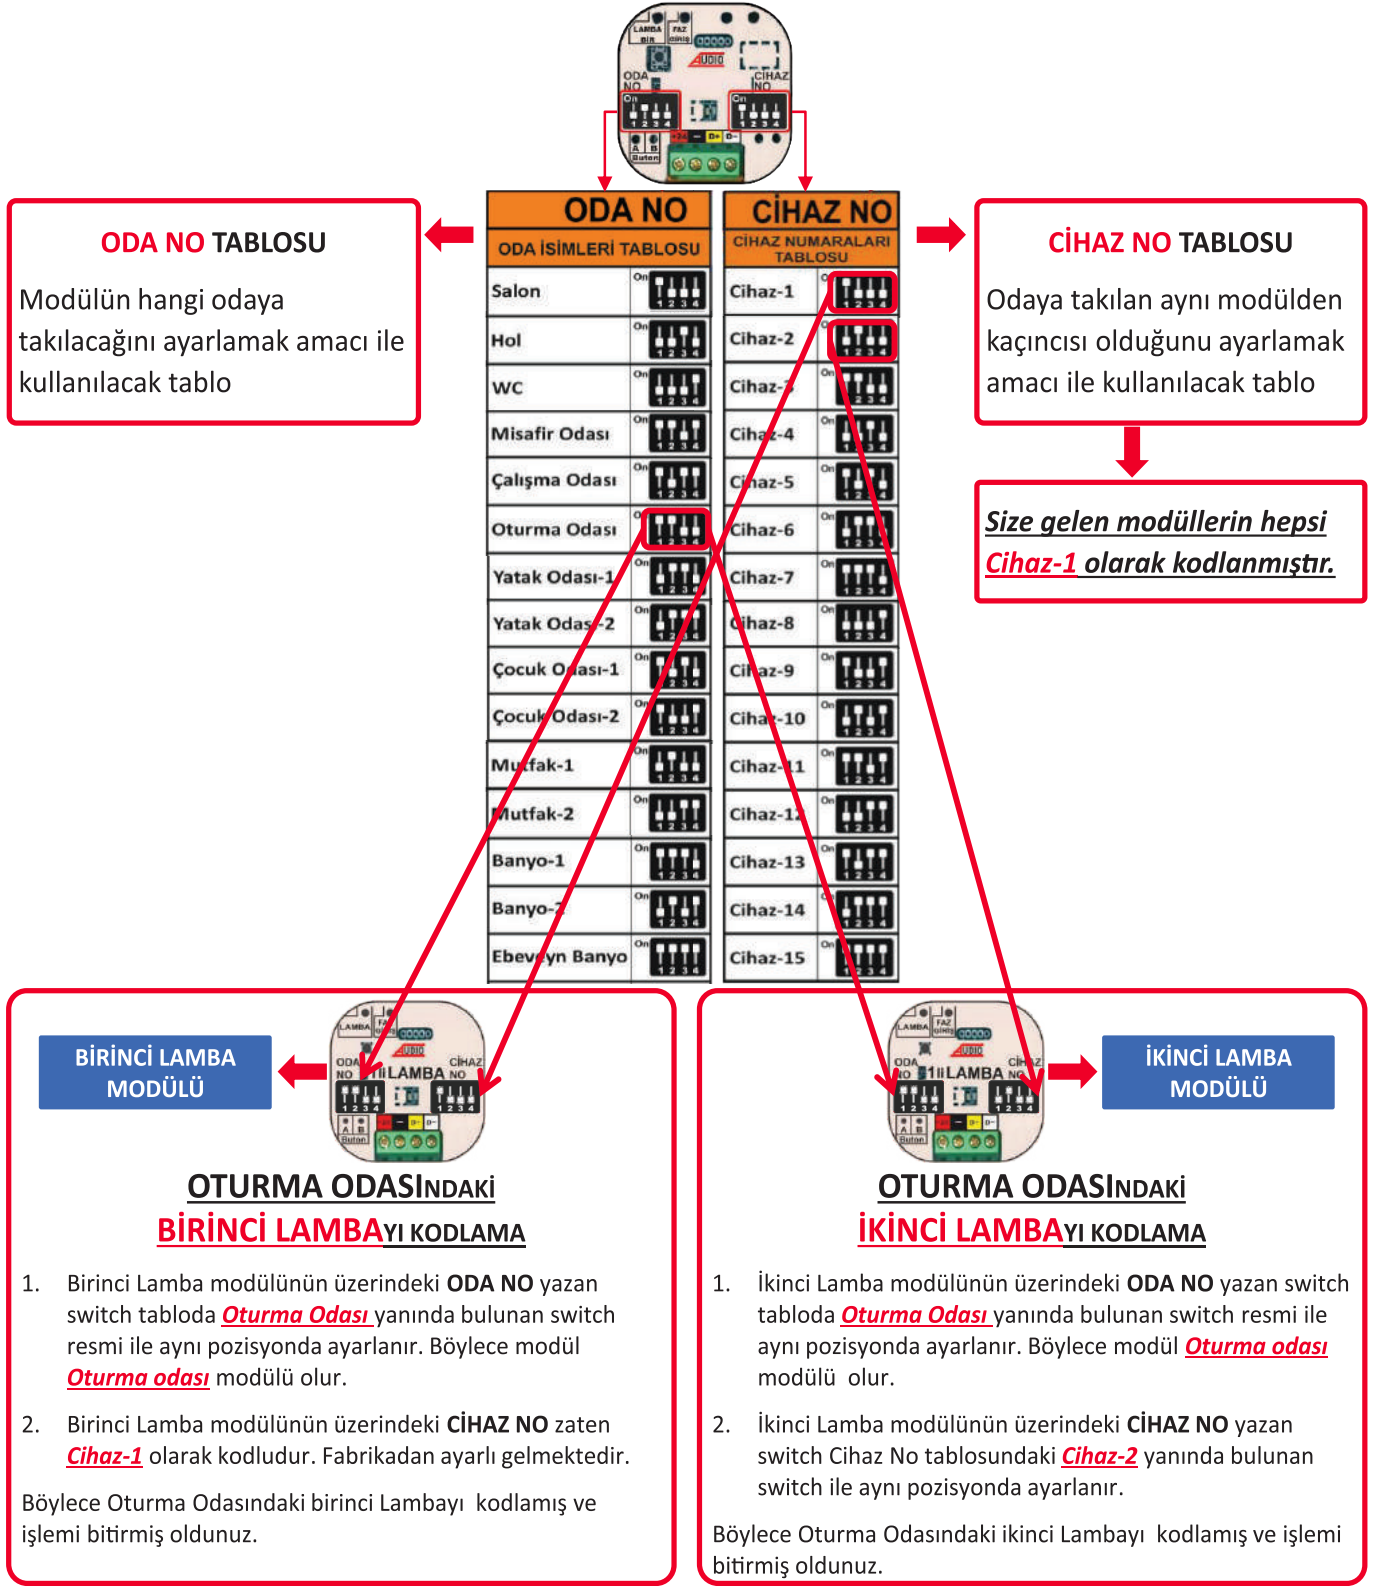

1- BAŞLANGIÇ PAKETİ

2- FULL GÜVENLİK PAKETİ

4- KONFOR PAKETİ

1'li LAMBA BAĞLANTISI

2'li LAMBA BAĞLANTISI

PERDE BAĞLANTISI

OTURMA ODASINDA BULUNAN 2 ADET 1'Li LAMBAYI KODLAMA ÖRNEĞİ

**ÖNEMLİ
NOT**