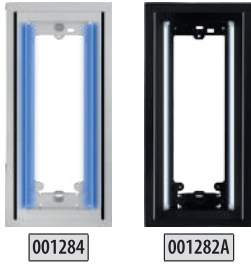

ZİL PANELLERİ

ZİL
PANELİ
ve
ALTLIK

ÜRÜN KODU	BUS PLUS ZİL PANELLERİ	FİYAT
003002	Mekanik Butonlu Dijital Zil Paneli (2 Satır Ekran)	3.500 TL
003003	Mekanik Butonlu Dijital Zil Paneli (2 Satır Ekran) (KART OKUYUCULU)	3.900 TL
003004	Mekanik Butonlu Dijital Zil Paneli (4 Satır Ekran)	3.600 TL
003005	Mekanik Butonlu Dijital Zil Paneli (4 Satır Ekran) (KART OKUYUCULU)	4.000 TL
003006	Dokunmatik Butonlu Dijital Zil Paneli (Siyah) (KART OKUYUCULU)	5.500 TL
003007	Dokunmatik Butonlu Dijital Zil Paneli (Beyaz) (KART OKUYUCULU)	5.500 TL

ÜRÜN KODU	BUS PLUS ZİL PANELLERİ	FİYAT
003488	Dokunmatik Butonlu Panel Vision (SIVA ALTI) (KART OKUYUCULU)	7.200 TL
003485	Dokunmatik Butonlu Panel City (KART OKUYUCULU)	5.000 TL
003491	Mekanik Butonlu Panel Crea (KART OKUYUCULU)	4.700 TL
008312	Konsept Dijital Zil Paneli	3.600 TL

MAVİ İŞIKLI	BEYAZ İŞIKLI	İŞIKLI SIVA ÜSTÜ PANEL ALTLIKLARI	FİYAT
001282	001284	Işıklı Siva Üstü Panel Altlığı (GÜMÜŞ)	1.150 TL
001282A	001284A	Işıklı Siva Üstü Panel Altlığı (SİYAH)	1.150 TL

MAVİ İŞIKLI	BEYAZ İŞIKLI	İŞIKLI SIVA ALTI PANEL ALTLIKLARI	FİYAT
001280A	001281A	Işıklı Siva Altı Panel Altlığı (SİYAH) (AKRİLİK)	1.150 TL
001280B	001281B	Işıklı Siva Altı Panel Altlığı (BEYAZ) (AKRİLİK)	1.150 TL
001280GR	001281GR	Işıklı Siva Altı Panel Altlığı (GRİ) (AKRİLİK)	1.150 TL
001280GD	001281GD	Işıklı Siva Altı Panel Altlığı (GOLD) (ALÜMİNYUM)	2.000 TL
001280GM	001281GM	Işıklı Siva Altı Panel Altlığı (GÜMÜŞ) (ALÜMİNYUM)	2.000 TL
001280AT	001281AT	Işıklı Siva Altı Panel Altlığı (ANTRASİT) (ALÜMİNYUM)	2.000 TL
001280KR	001281KR	Işıklı Siva Altı Panel Altlığı (PASLANMAZ KROM) (KROM)	3.000 TL

ÜRÜN KODU	İŞIKLI SIVA ALTI PANEL ALTLIKLARI	FİYAT
001281	Altı Panel Altlığı Kasası	114 TL

Siva Altı Montaj için
Alınacak Ürünler