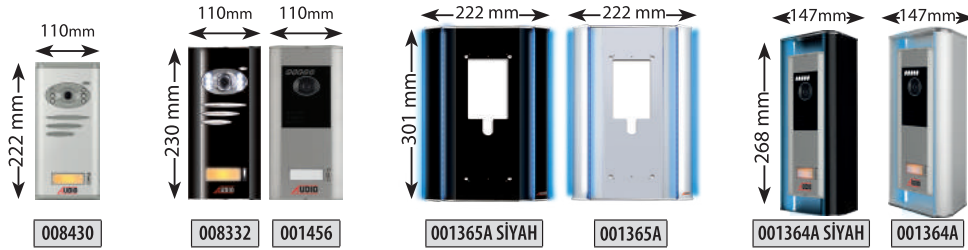

Konsept Dekoratif Işıık Takılabilen Sıva Üstü Aparatlar

Basic Dekoratif Işıık Takılabilen Sıva Üstü Aparatlar

Konsept ve Basic Çevirme Aparatı

Yeni Işıık Sıva Altı ve Sıva Üstü Panel Altlıkları

Villa Panelleri Altlık ve Çevirme Aparatları