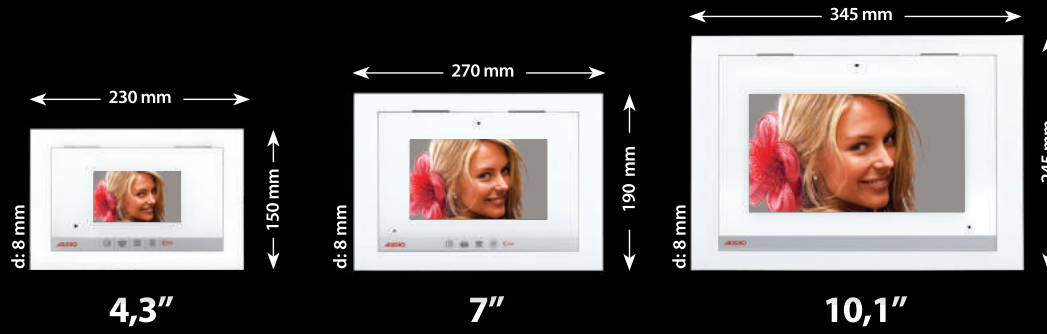

4,3''

7''

10,1''