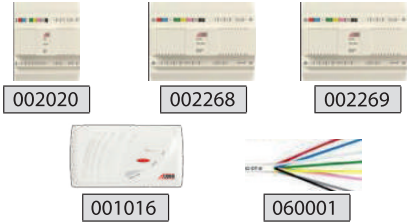

SANTRAL VE SİSTEM PARÇALARI

Ürün Kodu	AÇIKLAMA	Fiyatı
002020	AS 202 Kapıcısız, Çift Zilli, 2 Melodili, Basic Santral	1.500 TL
002268	AS 302 Kapıcılı, Çift Zilli, 2 Melodili Santral	2.000 TL
002269	AS 310 Kapıcılı, Çift Zil, 2 Melodi, M.Otm., Kapı Seçm. Santral	2.250 TL
001016	SA 2 Kapıcı Şubesi	400 TL
060001	DT 8 - 8 Telli Diafon Kablosu	20,6 TL

TEK BUTONLU ZİL PANEL

Konsept
Seri

Buton Sayısı	004813 Fiyatı
1	700 TL
2	770 TL
3	840 TL
4	910 TL
5	980 TL
6	1.050 TL
7	1.120 TL
8	1.190 TL
9	1.260 TL
10	1.330 TL
11	1.400 TL
12	1.470 TL

YAN SIRA TEK BUTONLU ZİL PANEL

Konsept
Seri

Buton Sayısı	005233 K Fiyatı	006225 U Fiyatı
4	750 TL	780 TL
5	820 TL	850 TL
6	890 TL	920 TL
7	960 TL	990 TL
8	1.030 TL	1.060 TL
9	1.100 TL	1.130 TL
10	1.170 TL	1.200 TL
11	1.240 TL	1.270 TL
12	1.310 TL	1.340 TL
13	1.380 TL	1.410 TL
14	1.450 TL	1.480 TL
15	1.520 TL	1.550 TL
16	1.590 TL