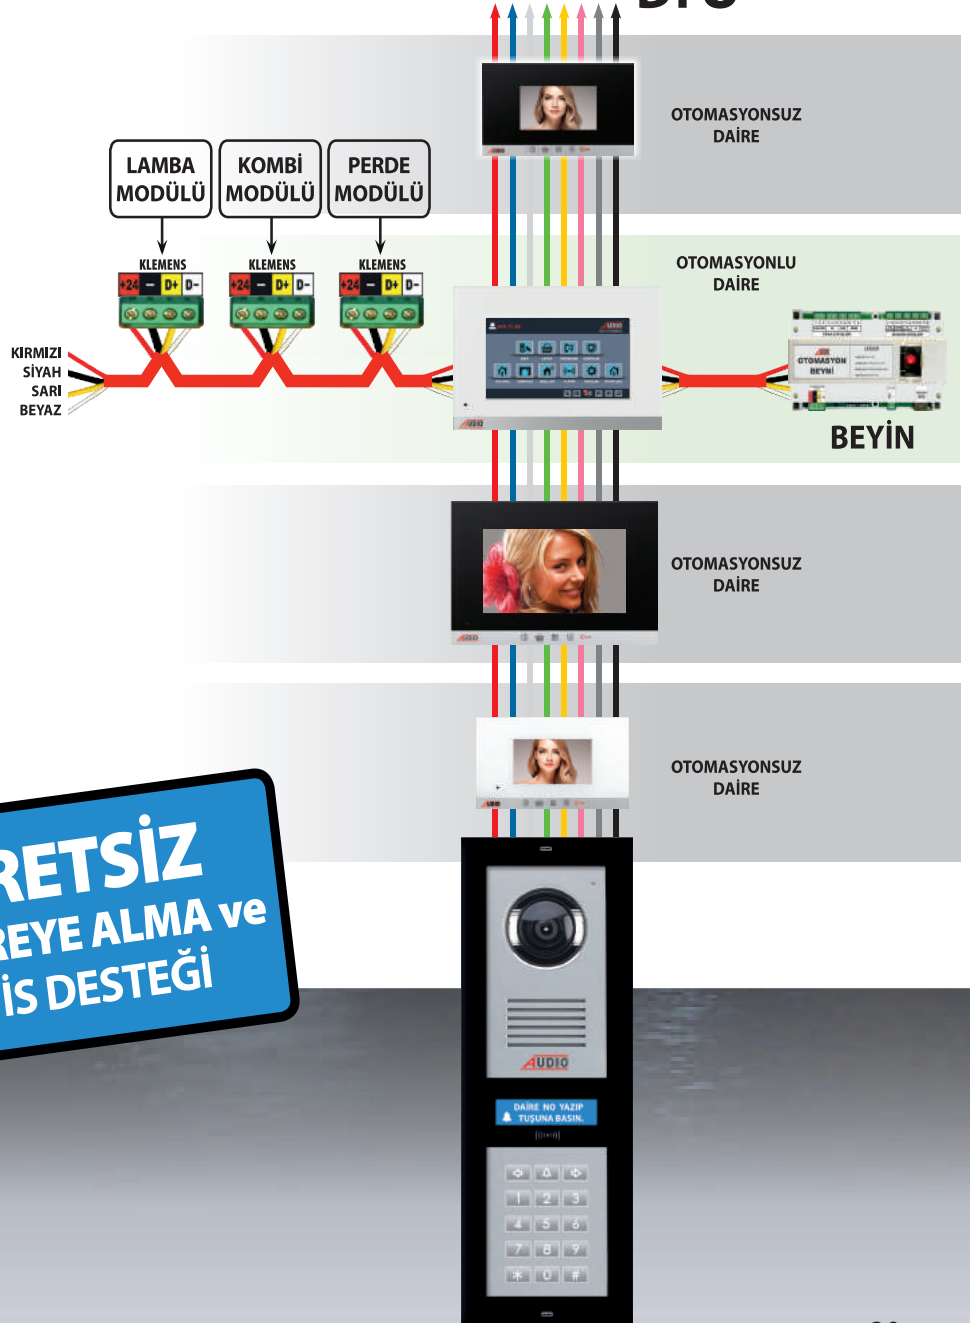

ELEKTRİKÇİLERİN ÇIRAKLARI artık OTOMASYON TAKACAK!

ELEKTRİKÇİLERİN
ÇIRAKLARI
ZATEN RENGİ RENGİNE BAĞLIYOR...

DT 8

ELEKTRİKÇİLERİN
ÇIRAKLARI RENGİ
RENGİNE BAĞLAYACAK...

OTOMASYON (OK-4)
KABLOSU

DIP SWITCH GRUBU AYARLAMASI

Bus Plus daire içi diafonlarının bulunduğu blok ve daireye göre kodlanması gerekmektedir. Kodlama işlemi diafonun arkasındaki 8'li ve 2'li switch'ten oluşan 10'lu switch grubundan yapılmaktadır. İlk 7 switch ile Daire kodlaması yapılır. Son 3 switch ile Blok kodlaması yapılır.

DAİRE NO	SWITCH NO	DAİRE NO	SWITCH NO
KAPICI	1 2 3 4 5 6 7	D-25	1 2 3 4 5 6 7
D-1	1 2 3 4 5 6 7	D-27	1 2 3 4 5 6 7
D-2	1 2 3 4 5 6 7	D-28	1 2 3 4 5 6 7
D-3	1 2 3 4 5 6 7	D-29	1 2 3 4 5 6 7
D-4	1 2 3 4 5 6 7	D-31	1 2 3 4 5 6 7
D-5	1 2 3 4 5 6 7	D-32	1 2 3 4 5 6 7
D-6	1 2 3 4 5 6 7	D-33	1 2 3 4 5 6 7
D-7	1 2 3 4 5 6 7	D-34	1 2 3 4 5 6 7
D-8	1 2 3 4 5 6 7	D-35	1 2 3 4 5 6 7
D-9	1 2 3 4 5 6 7	D-36	1 2 3 4 5 6 7
D-10	1 2 3 4 5 6 7	D-37	1 2 3 4 5 6 7
D-11	1 2 3 4 5 6 7	D-38	1 2 3 4 5 6 7
D-12	1 2 3 4 5 6 7	D-39	1 2 3 4 5 6 7
D-13	1 2 3 4 5 6 7	D-40	1 2 3 4 5 6 7
D-14	1 2 3 4 5 6 7	D-41	1 2 3 4 5 6 7
D-15	1 2 3 4 5 6 7	D-42	1 2 3 4 5 6 7
D-16	1 2 3 4 5 6 7	D-43	1 2 3 4 5 6 7
D-17	1 2 3 4 5 6 7	D-44	1 2 3 4 5 6 7
D-18	1 2 3 4 5 6 7	D-45	1 2 3 4 5 6 7
D-19	1 2 3 4 5 6 7	D-46	1 2 3 4 5 6 7
D-20	1 2 3 4 5 6 7	D-47	1 2 3 4 5 6 7
D-21	1 2 3 4 5 6 7	D-48	1 2 3 4 5 6 7
D-22	1 2 3 4 5 6 7	D-49	1 2 3 4 5 6 7
D-23	1 2 3 4 5 6 7		
D-24	1 2 3 4 5 6 7		

DAİRE NO	SWITCH NO	DAİRE NO	SWITCH NO
D-50	1 2 3 4 5 6 7	D-75	1 2 3 4 5 6 7
D-51	1 2 3 4 5 6 7	D-76	1 2 3 4 5 6 7
D-52	1 2 3 4 5 6 7	D-77	1 2 3 4 5 6 7
D-53	1 2 3 4 5 6 7	D-78	1 2 3 4 5 6 7
D-54	1 2 3 4 5 6 7	D-79	1 2 3 4 5 6 7
D-55	1 2 3 4 5 6 7	D-80	1 2 3 4 5 6 7
D-56	1 2 3 4 5 6 7	D-81	1 2 3 4 5 6 7
D-57	1 2 3 4 5 6 7	D-82	1 2 3 4 5 6 7
D-58	1 2 3 4 5 6 7	D-83	1 2 3 4 5 6 7
D-59	1 2 3 4 5 6 7	D-84	1 2 3 4 5 6 7
D-60	1 2 3 4 5 6 7	D-85	1 2 3 4 5 6 7
D-61	1 2 3 4 5 6 7	D-86	1 2 3 4 5 6 7
D-62	1 2 3 4 5 6 7	D-87	1 2 3 4 5 6 7
D-63	1 2 3 4 5 6 7	D-88	1 2 3 4 5 6 7
D-64	1 2 3 4 5 6 7	D-89	1 2 3 4 5 6 7
D-65	1 2 3 4 5 6 7	D-90	1 2 3 4 5 6 7
D-66	1 2 3 4 5 6 7	D-91	1 2 3 4 5 6 7
D-67	1 2 3 4 5 6 7	D-92	1 2 3 4 5 6 7
D-68	1 2 3 4 5 6 7	D-93	1 2 3 4 5 6 7
D-69	1 2 3 4 5 6 7	D-94	1 2 3 4 5 6 7
D-70	1 2 3 4 5 6 7	D-95	1 2 3 4 5 6 7
D-71	1 2 3 4 5 6 7	D-96	1 2 3 4 5 6 7
D-72	1 2 3 4 5 6 7	D-97	1 2 3 4 5 6 7
D-73	1 2 3 4 5 6 7	D-98	1 2 3 4 5 6 7
D-74	1 2 3 4 5 6 7	D-99	1 2 3 4 5 6 7

SWITCH NO	8	1	2
BLOK-1	1	1	1
BLOK-2	1	1	1
BLOK-3	1	1	1
BLOK-4	1	1	1
BLOK-5	1	1	1
BLOK-6	1	1	1
BLOK-7	1	1	1
BLOK-8	1	1	1

NOT: Kodlama tablosu tüm daire içi diafonlar, güvenlik telefonu ve arayanı gösterme cihazlarında Daire ve Blok kodlaması için kullanılır.

Slim Diafon

Eski GDM Diafon

Bölge Müşteri Temsilcileri Telefon Bilgileri

BÖLGE	TELEFON
İstanbul Rumeli Bölge	0530 285 05 97
İstanbul Anadolu Bölge	0530 834 64 84
	0533 559 34 48
Doğu ve G.Doğu Bölge	0534 014 78 95
Diyarbakır Bölge	0544 223 13 98
Gaziantep Bölge	0530 263 28 76

BÖLGE	TELEFON
İzmir Bölge	0533 733 91 54
	0530 263 28 65
Bursa Bölge	0530 928 48 03
	0530 171 47 68
Eskişehir Bölge	0534 517 41 57
	0530 263 28 64

BÖLGE	TELEFON
Ankara Bölge	0530 263 28 85
	0530 263 28 58
Kayseri Bölge	0530 322 73 01
Samsun Bölge	0530 441 86 49
Antalya Bölge	0530 263 28 68

Türkiye Geneli Teknik Servis Telefon ve Adres Bilgileri

Müşteri Hizmetleri: **444 11 58**