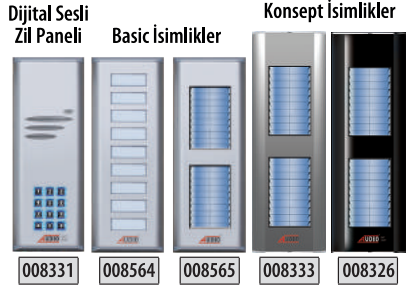

ÜRÜN KODU	İŞIKLI SIVA ALTI PANEL ALTLIKLARI	FİYAT
001281	Altı Panel Altlığı Kasası	114 TL

Siva Altı Montaj için
Alınacak Ürünler

ZİL PANELLERİ

ÜRÜN KODU	BUS PLUS BUTONLU ZİL PANELLERİ	FİYAT
008317 E02	2 Butonlu Kameralı Dijital Zil Paneli	2.200 TL
008317 E04	4 Butonlu Kameralı Dijital Zil Paneli	2.290 TL
008318	6 Butonlu Kameralı Dijital Zil Paneli	2.380 TL
008328 E08	8 Butonlu Kameralı Dijital Zil Paneli	2.470 TL
008328 E10	10 Butonlu Kameralı Dijital Zil Paneli	2.560 TL
008324 E10	10 Butonlu Yan Sıra	760 TL
008324 E12	12 Butonlu Yan Sıra	850 TL
008324 E14	14 Butonlu Yan Sıra	940 TL
008324 E16	16 Butonlu Yan Sıra	1.030 TL