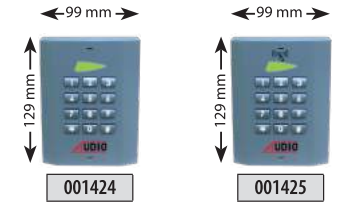

Giriř Kontrol Üniteleri

ÇEVİRME APARATI KULLANIM ŐEKLİ

**DOĐRU
MONTAJ**

**YANLIŐ
MONTAJ**

**DOĐRU
MONTAJ**

Zil Paneli Boy Standartları Tablosu

286mm BOY STANDARTLI BASIC **GÖRÜNTÜLÜ** PANELLER

286mm BOY STANDARTLI BASIC **GÖRÜNTÜLÜ** PANEL ÖRNEK KOMBİNASYONLARI