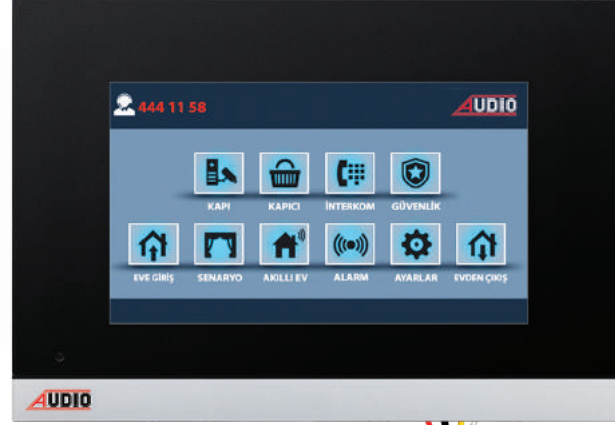

FULL GÜVENLİKLİ, ENERJİ TASARRUFLU, KONFORLU AKILLI EV MONTAJ VE BAĞLANTI ŞEMASI