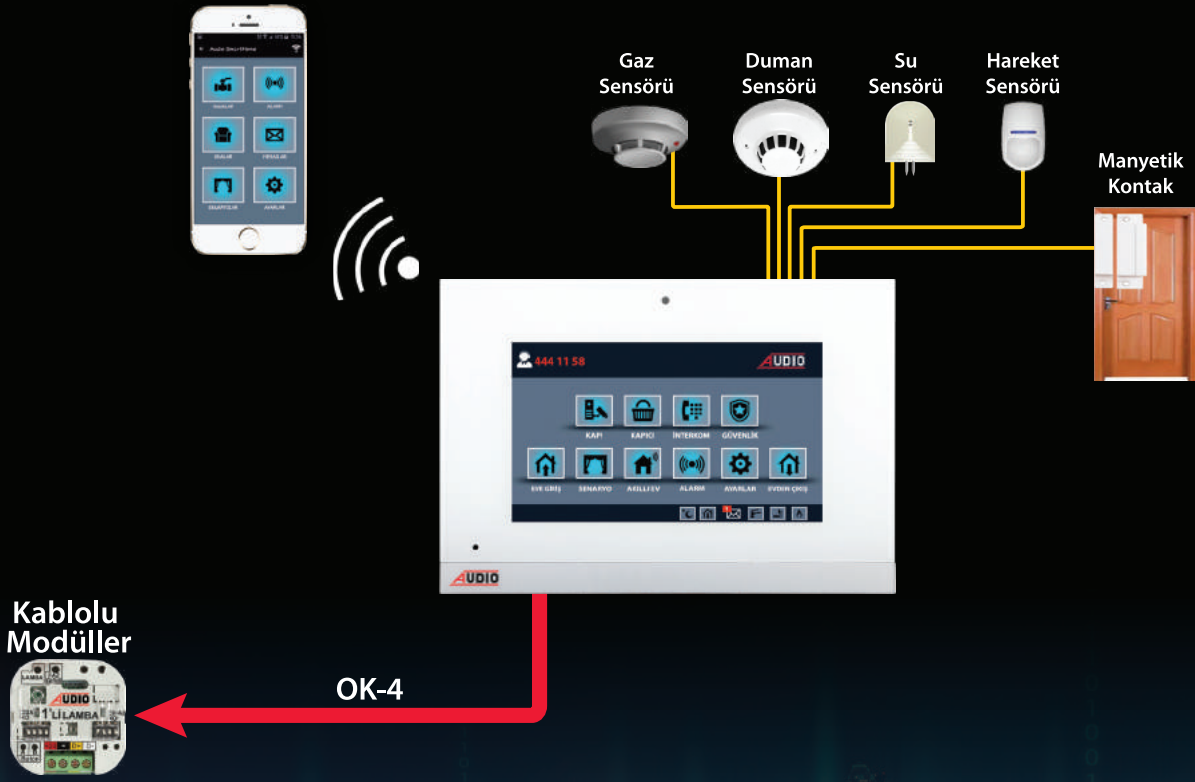

MONTAJ SIRASINDA DİKKAT EDİLMESİ GEREKEN HUSUSLAR

1. Her daireden şaftta bulunan Power Switch'e Cat5 veya Cat6 kablo ayrı ayrı çekilmelidir.
2. Power switch ile daire arası kablo mesafesi maksimum 100 metre olmalıdır (her bir daire için).
3. Power switch ile daireler arası kablolar Power Link (1 - 4) RJ-45 konnektörlerden yapılmalıdır.
4. Power switchler ve normal network switch arası kablolar UP-Link RJ-45 konnektörlerden yapılmalıdır.
Kesinlikle Power Link konnektörlerinden yapılmamalıdır.
5. Her bir Power switch için şaftta **220 V AC topraklı priz** bırakılmalıdır.
6. Zil paneli kapı otomatığı bağlantısı için 2x0,75 kablo ve harici besleme (15 V AC) kullanılmalıdır.
Panel için led aydınlatma kullanılacak ise harici 2x0,75 kablo ve besleme (24 V DC) kullanılmalıdır.

RJ-45
KABLO SIRALAMASI

- 1- Turuncu-Beyaz
- 2- Turuncu
- 3- Yeşil-Beyaz
- 4- Mavi
- 5- Mavi-Beyaz
- 6- Yeşil
- 7- Kahverengi-Beyaz
- 8- Kahverengi

Yüksek Teknolojili IP Ürünler (Android)

IP Android Akıllı Ev Sistemi **Beyne** İhtiyaç Olmadan
Cep Telefonundan ve **Android Diafondan**
Akıllı Evi Kontrol Eder

Android Diafon ve Cep Telefonunuzdan
Akıllı Evinizi Kontrol Edebilirsiniz

**YENİ
YAKINDA**

**Android Akıllı Ev Sistemi
Bütün Audio Akıllı Ev Paketleri ile uyumludur.**

1'li Röle Modülü ile **Beyne** İhtiyaç Olmadan **Tek Dokunuşla** Evinizin Elektrikliğini Kesebilirsiniz