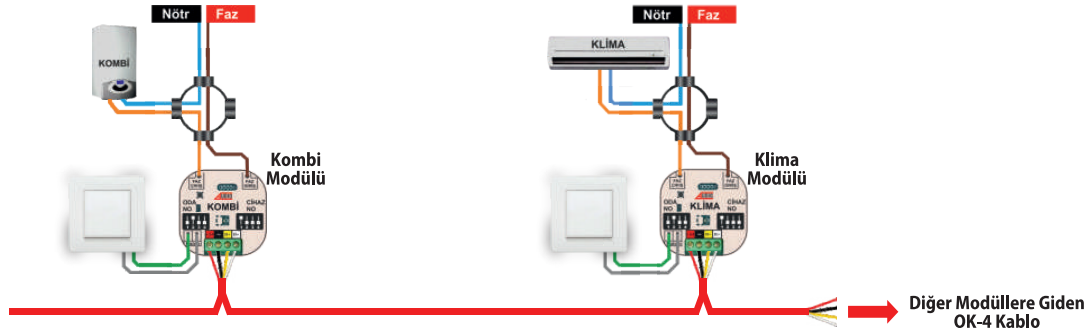

Bağlantı Şemaları

	Akıllı Ev Şubeleri	Bus Plus	IP Linux
7"		Beyaz - 001862 Siyah - 001863 3.800 TL	Beyaz - 001862L Siyah - 001863L 3.340 TL
10.1"		Beyaz - 001864 Siyah - 001865 5.160 TL	Beyaz - 001864L Siyah - 001865L 5.200 TL