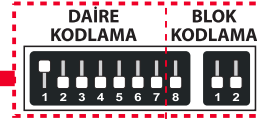

DAİRE NO	SWITCH NO	DAİRE NO	SWITCH NO
KAPICI	1 2 3 4 5 6 7	D-25	1 2 3 4 5 6 7
D-1	1 2 3 4 5 6 7	D-27	1 2 3 4 5 6 7
D-2	1 2 3 4 5 6 7	D-28	1 2 3 4 5 6 7
D-3	1 2 3 4 5 6 7	D-29	1 2 3 4 5 6 7
D-4	1 2 3 4 5 6 7	D-31	1 2 3 4 5 6 7
D-5	1 2 3 4 5 6 7	D-32	1 2 3 4 5 6 7
D-6	1 2 3 4 5 6 7	D-33	1 2 3 4 5 6 7
D-7	1 2 3 4 5 6 7	D-34	1 2 3 4 5 6 7
D-8	1 2 3 4 5 6 7	D-35	1 2 3 4 5 6 7
D-9	1 2 3 4 5 6 7	D-36	1 2 3 4 5 6 7
D-10	1 2 3 4 5 6 7	D-37	1 2 3 4 5 6 7
D-11	1 2 3 4 5 6 7	D-38	1 2 3 4 5 6 7
D-12	1 2 3 4 5 6 7	D-39	1 2 3 4 5 6 7
D-13	1 2 3 4 5 6 7	D-40	1 2 3 4 5 6 7
D-14	1 2 3 4 5 6 7	D-41	1 2 3 4 5 6 7
D-15	1 2 3 4 5 6 7	D-42	1 2 3 4 5 6 7
D-16	1 2 3 4 5 6 7	D-43	1 2 3 4 5 6 7
D-17	1 2 3 4 5 6 7	D-44	1 2 3 4 5 6 7
D-18	1 2 3 4 5 6 7	D-45	1 2 3 4 5 6 7
D-19	1 2 3 4 5 6 7	D-46	1 2 3 4 5 6 7
D-20	1 2 3 4 5 6 7	D-47	1 2 3 4 5 6 7
D-21	1 2 3 4 5 6 7	D-48	1 2 3 4 5 6 7
D-22	1 2 3 4 5 6 7	D-49	1 2 3 4 5 6 7
D-23	1 2 3 4 5 6 7		
D-24	1 2 3 4 5 6 7		

DAİRE NO	SWITCH NO	DAİRE NO	SWITCH NO
D-50	1 2 3 4 5 6 7	D-75	1 2 3 4 5 6 7
D-51	1 2 3 4 5 6 7	D-76	1 2 3 4 5 6 7
D-52	1 2 3 4 5 6 7	D-77	1 2 3 4 5 6 7
D-53	1 2 3 4 5 6 7	D-78	1 2 3 4 5 6 7
D-54	1 2 3 4 5 6 7	D-79	1 2 3 4 5 6 7
D-55	1 2 3 4 5 6 7	D-80	1 2 3 4 5 6 7
D-56	1 2 3 4 5 6 7	D-81	1 2 3 4 5 6 7
D-57	1 2 3 4 5 6 7	D-82	1 2 3 4 5 6 7
D-58	1 2 3 4 5 6 7	D-83	1 2 3 4 5 6 7
D-59	1 2 3 4 5 6 7	D-84	1 2 3 4 5 6 7
D-60	1 2 3 4 5 6 7	D-85	1 2 3 4 5 6 7
D-61	1 2 3 4 5 6 7	D-86	1 2 3 4 5 6 7
D-62	1 2 3 4 5 6 7	D-87	1 2 3 4 5 6 7
D-63	1 2 3 4 5 6 7	D-88	1 2 3 4 5 6 7
D-64	1 2 3 4 5 6 7	D-89	1 2 3 4 5 6 7
D-65	1 2 3 4 5 6 7	D-90	1 2 3 4 5 6 7
D-66	1 2 3 4 5 6 7	D-91	1 2 3 4 5 6 7
D-67	1 2 3 4 5 6 7	D-92	1 2 3 4 5 6 7
D-68	1 2 3 4 5 6 7	D-93	1 2 3 4 5 6 7
D-69	1 2 3 4 5 6 7	D-94	1 2 3 4 5 6 7
D-70	1 2 3 4 5 6 7	D-95	1 2 3 4 5 6 7
D-71	1 2 3 4 5 6 7	D-96	1 2 3 4 5 6 7
D-72	1 2 3 4 5 6 7	D-97	1 2 3 4 5 6 7
D-73	1 2 3 4 5 6 7	D-98	1 2 3 4 5 6 7
D-74	1 2 3 4 5 6 7	D-99	1 2 3 4 5 6 7

SWITCH NO	8	1	2
BLOK-1	1	1	1
BLOK-2	1	1	1
BLOK-3	1	1	1
BLOK-4	1	1	1
BLOK-5	1	1	1
BLOK-6	1	1	1
BLOK-7	1	1	1
BLOK-8	1	1	1

NOT: Kodlama tablosu tüm daire içi diafonlar, güvenlik telefonu ve arayanı gösterme cihazlarında Daire ve Blok kodlaması için kullanılır.