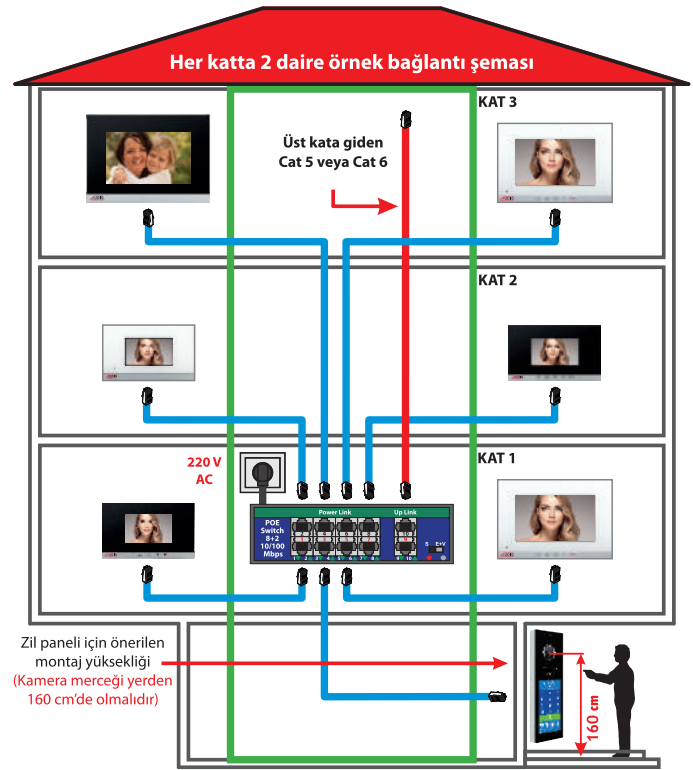

BAĞLANTI ŞEMASI - 2

Bağlantı Şeması -2'de görüldüğü gibi katta iki daire var . Birinci kata power switch konuldu, Birinci, ikinci ve üçüncü katlarda bulunan 6 daire ve zil paneline power switch'ten cat kablolar çekildi. Bu tesisat yapısı ile sadece 8 adet power switch ile 24 kat çalıştırılabilir. Katlar arası kablo bağlantıları power switch üzerindeki UP-link konnektörlerinden yapılabilir ancak en fazla 8 adet power switch birbirine bağlanabilir.

MONTAJ SIRASINDA DİKKAT EDİLMESİ GEREKEN HUSUSLAR

1. Her daireden şaftta bulunan Power Switch'e Cat5 veya Cat6 kablo ayrı ayrı çekilmelidir.
2. Power switch ile daire arası kablo mesafesi maksimum 100 metre olmalıdır (her bir daire için).
3. Power switch ile daireler arası kablolar Power Link (1 - 4) RJ-45 konnektörlerden yapılmalıdır.
4. Power switchler ve normal network switch arası kablolar UP-Link RJ-45 konnektörlerden yapılmalıdır.
  Kesinlikle Power Link konnektörlerinden yapılmamalıdır.
5. Her bir Power switch için şaftta **220 V AC topraklı priz** bırakılmalıdır.
6. Zil paneli kapı otomatığı bağlantısı için 2x0,75 kablo ve harici besleme (15 V AC) kullanılmalıdır.
  Panel için led aydınlatma kullanılacak ise harici 2x0,75 kablo ve besleme (24 V DC) kullanılmalıdır.

RJ-45
KABLO SIRALAMASI