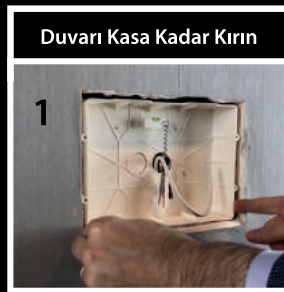

SIVA ALTI KOLAY MONTAJ

1