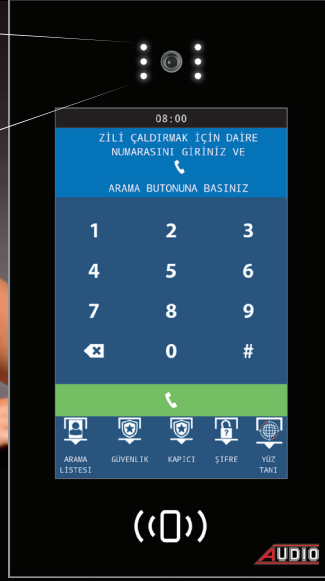

Kablo ve diğer sistem parçaları hariçtir.

*8+nD ve 4+nD sistem Basic serisi ürünler, Konsept zil paneli ile de kullanılabilir. Diafon sistemlerinde işçilik, malzeme tutarının %30'u oranındadır.

Kapılı paket fiyatlara kapıcı şubesi dahildir.

SESLİ
DİAFONTELE
FON

Yüksek Teknolojili IP Ürünler (Android & Linux)

**YENİ
YAKINDA**

Yüz Tanıma Sistemi

10.1"

Dokunmatik Ekranlı
Yüz Tanımalı

7"

Dokunmatik Ekranlı