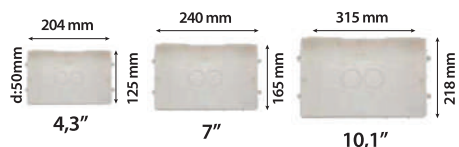

MALZEME	4.3" SIVA ALTI DİAFON ÇERÇEVE RENKLERİ VE ÜRÜN KODLARI	FİYAT
AKRİLİK	001293A (SİYAH) - 001293B (BEYAZ) - 001293GR (GRI)	400 TL
ALÜMİNYUM	001293GM (GÜMÜŞ) - 001293AT (ANTRASİT) - 001293GD (GOLD)	1.200 TL
PASLANMAZ	001293KR (KROM)	2.000 TL

MALZEME	7" SIVA ALTI DİAFON ÇERÇEVE RENKLERİ VE ÜRÜN KODLARI	FİYAT
AKRİLİK	001292A (SİYAH) - 001292B (BEYAZ) - 001292GR (GRI)	500 TL
ALÜMİNYUM	001292GM (GÜMÜŞ) - 001292AT (ANTRASİT) - 001292GD (GOLD)	1.350 TL
PASLANMAZ	001292KR (KROM)	2.200 TL

MALZEME	10.1" SIVA ALTI DİAFON ÇERÇEVE RENKLERİ VE ÜRÜN KODLARI	FİYAT
AKRİLİK	001291A (SİYAH) - 001291B (BEYAZ) - 001291GR (GRI)	600 TL
ALÜMİNYUM	001291GM (GÜMÜŞ) - 001291AT (ANTRASİT) - 001291GD (GOLD)	1.650 TL
PASLANMAZ	001291KR (KROM)	3.000 TL