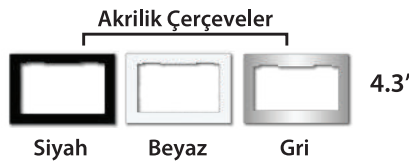

GÖRÜNTÜLÜ DİAFONLAR

ÜRÜN KODU	BUS PLUS GÖRÜNTÜLÜ DİAFONLAR İLE UYUMLU SESLİ DİAFONLAR	FİYAT
001439	FNK 310 Dijital Sesli Diafon (Kapıcı Ses Ayarlı)	650 TL
001215	Dijital Telefon	740 TL
001217	Dijital Telefon (Daireler Arası Görüşmeli ve Sosyal Tesis İçin)	790 TL

ÜRÜN KODU	3.5 ve 4.3" DİK BUS PLUS GÖRÜNTÜLÜ DİAFONLAR (Dar Alanlar İçin)	FİYAT
001105D	3.5" Mekanik Butonlu Dik Beyaz	1.700 TL
001184D	4.3" Dokunmatik Butonlu Dik Beyaz	1.450 TL
001185D	4.3" Dokunmatik Butonlu Dik Siyah	1.450 TL

BEYAZ	SİYAH	4.3" SLİM BUS PLUS GÖRÜNTÜLÜ DİAFONLAR	FİYAT
001180B	001181B	Mekanik Butonlu Bas Konuş (Beyaz Arka Kapak ve Çıtalı)	1.100 TL
001180	001181	Mekanik Butonlu Bas Konuş (Gri Arka Kapak ve Çıtalı)	1.120 TL
001182	001183	Mekanik Butonlu Handsfree (Gri Arka Kapak ve Çıtalı)	1.200 TL
001184	001185	Dokunmatik Butonlu Handsfree (Gri Arka Kapak ve Çıtalı)	1.370 TL

BEYAZ	SİYAH	4.3" MODERN BUS PLUS GÖRÜNTÜLÜ DİAFONLAR	FİYAT
001198B	001199B	Mekanik Butonlu Bas Konuş (Beyaz Arka Kapak ve Çıtalı)	1.100 TL
001198	001199	Mekanik Butonlu Bas Konuş (Gri Arka Kapak ve Çıtalı)	1.120 TL

BEYAZ	SİYAH	7" SLİM BUS PLUS GÖRÜNTÜLÜ DİAFONLAR	FİYAT
001188B	001189B	Mekanik Butonlu Bas Konuş (Beyaz Arka Kapak ve Çıtalı)	1.660 TL
001188	001189	Mekanik Butonlu Bas Konuş (Gri Arka Kapak ve Çıtalı)	1.690 TL
001190	001191	Mekanik Butonlu Handsfree (Gri Arka Kapak ve Çıtalı)	1.770 TL
001192	001193	Dokunmatik Butonlu Handsfree (Gri Arka Kapak ve Çıtalı)	1.940 TL
001194	001195	Dokunmatik Ekranlı Alarmlı (Gri Arka Kapak ve Çıtalı)	3.420 TL
001194A	001195A	Dokunmatik Ekranlı Alarmlı Hafızalı (Gri Arka Kapak ve Çıtalı)	3.600 TL
001862	001863	Dokunmatik Ekranlı Cepten Kontrollü Kablolu Akıllı Ev Şubesi	3.800 TL