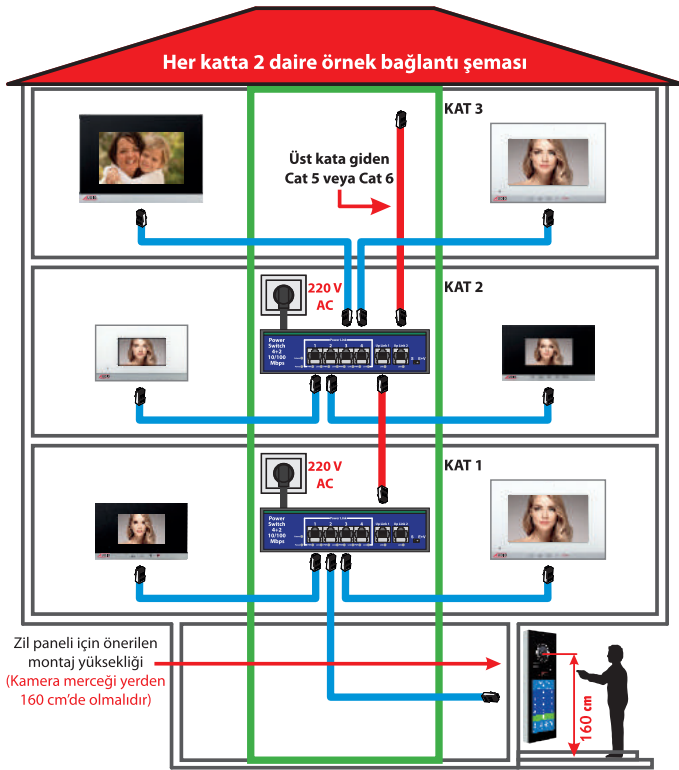

BAĞLANTI ŞEMASI - 1

Bağlantı Şeması -1'de görüldüğü gibi katta iki daire var . Birinci kata power switch konuldu, 2 daire ve zil paneline power switch'ten cat kablolar çekildi, ikinci kata power switch konuldu, ikinci kattaki 2 daire ve üçüncü kattaki 2 daire cat kabloları çekildi. Bu tesisat yapısı ile sadece 8 adet power switch ile 15 kat çalıştırılabilir. Katlar arası kablo bağlantıları power switch üzerindeki UP-link konnektörlerinden yapılabilir ancak en fazla 8 adet power switch birbirine bağlanabilir.