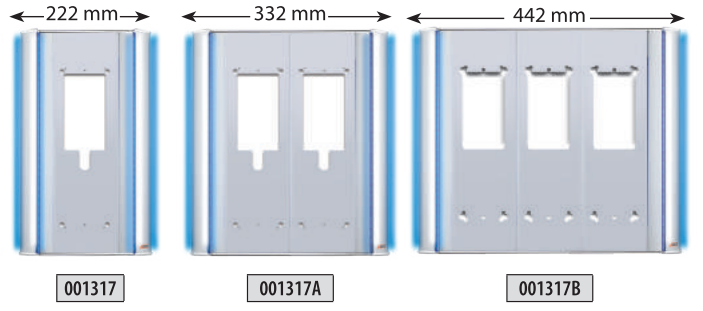

Basic Dekoratif Işıık Takılabilen Sıva Üstü Aparatlar