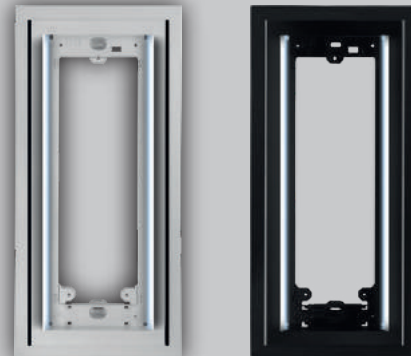

Duvarı Kırmanıza Gerek Yoktur

Düzgünlüğünü Ayarlayın

Arka Kapağını Sabitleyin

Montajı Tamamlayın

Tavsiye Edilen Montaj Fiyatı = **240 TL**

Mavi Işıklı

Beyaz Işıklı

Zil Paneli ve Aksesuar Ölçüleri Tablosu