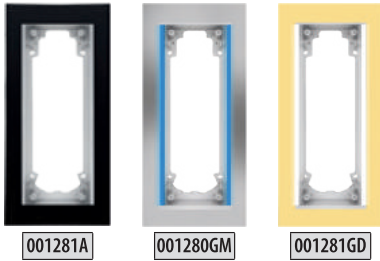

MAVİ İŞIKLI	BEYAZ İŞIKLI	İŞIKLI SIVA ÜSTÜ PANEL ALTLIKLARI	FİYAT
001282	001284	Işıklı Siva Üstü Panel Altlığı (GÜMÜŞ)	1.150 TL
001282A	001284A	Işıklı Siva Üstü Panel Altlığı (SİYAH)	1.150 TL