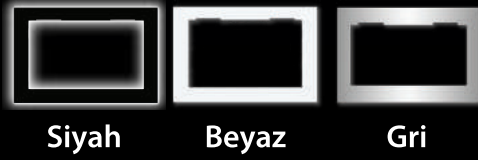

Akrilik Çerçeveler

Siyah

Beyaz

Gri