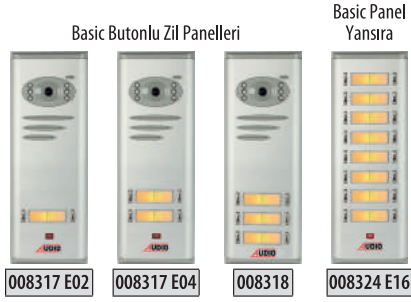

ÜRÜN KODU	İŞIKLI SIVA ALTI PANEL ALTLIKLARI	FİYAT
001281	Altı Panel Altlığı Kasası	114 TL

Siva Altı Montaj için
Alınacak Ürünler

ZİL PANELLERİ

ÜRÜN KODU	BUS PLUS BUTONLU ZİL PANELLERİ	FİYAT
008317 E02	2 Butonlu Kameralı Dijital Zil Paneli	2.200 TL
008317 E04	4 Butonlu Kameralı Dijital Zil Paneli	2.290 TL
008318	6 Butonlu Kameralı Dijital Zil Paneli	2.380 TL
008328 E08	8 Butonlu Kameralı Dijital Zil Paneli	2.470 TL
008328 E10	10 Butonlu Kameralı Dijital Zil Paneli	2.560 TL
008324 E10	10 Butonlu Yan Sıra	760 TL
008324 E12	12 Butonlu Yan Sıra	850 TL
008324 E14	14 Butonlu Yan Sıra	940 TL
008324 E16	16 Butonlu Yan Sıra	1.030 TL