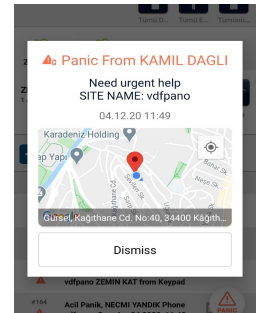

PARADOX INSITE GOLD UZAKTAN YÖNETİM VE ANLIK BİLDİRİM UYGULAMASI

Uzaktan Kontrol

- Sisteminizi uygulama üzerinden tam kurma, evde kurma, baypaslı kurma veya kısmi (partition) kurma yapabilirsiniz ve kurulu olup olmadığını kontrol edebilirsiniz.
- Panel ve IP modül üzerindeki programlanabilir çıkışları kontrol edebilirsiniz, isim etiketi atayabilirsiniz. Kombi, ışık, garaj kapısı, panjur tetiklerini uygulama üzerinden verebilirsiniz.
- Tüm bölgelerin (Zon) açık/kapalı veya alarmda olup olmadığını canlı izleyebilirsiniz.
- Olay listesi üzerinden geçmiş olaylar takibini yapabilirsiniz (alarmlar, kurma, kapama, hatalar vb.)
- HD78/HD88 Kameralı Mikrafonlu PIR ile alarm olaylarının anlık sesli video bildirimini alabilir ve isterseniz canlı izleme yapabilirsiniz.

Bildirim

- Alarm durumunda sisteminiz mobil telefonunuza alarm türü, bölge, kısım (partition) ve tarih bilgileri içeren anlık bildirim gönderir ve telefonunuzda siren sesi çalmasını sağlar. Ses türünü isteğe bağlı olarak değiştirebilirsiniz.
- Sisteminizin kurma & kapama bilgilerini, kullanıcı adı ve tarihi ile birlikte anlık olarak bildirir.
- Sisteminizde oluşabilecek servis ihtiyacını örneğin akü kaybı, kablosuz ürün pil değişimi veya hataları anlık bildirim olarak gönderir.

Panik Alarm ve Lokasyon Bildirimi (Yeni)

- Uygulama bir sistem için birkaç telefona kurulabilir. Kullanıcılardan herhangi biri tehlike anında diğer kullanıcılara Swan sunucu üzerinden harita üzerinde nerede olduğunun bilgisini panik alarmı olarak gönderebilir. Ayrıca sisteminiz gözlem istasyonuna bağlı ise gözlem istasyonuna panik alarmı olarak rapor gönderir.