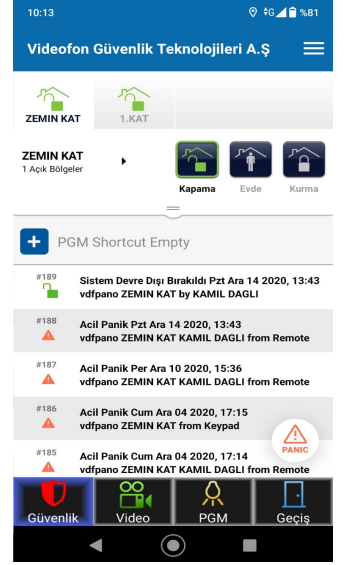

Hırsız Alarm & Yangın İhbar Sistemleri Fiyat Listesi

İÇİNDEKİLER

HİRSIZ ALARM ÇÖZÜMLERİ	Sayfa
32 ZON KABLOLU&KABLOSUZ HİRSIZ ALARM SİSTEMLERİ	
SP SERİSİ 32 ZON KABLOLU ALARM PANELLERİ	3
MG SERİSİ 32 ZON KABLOSUZ ALARM PANELLERİ	3
MAGELLAN SERİSİ 64 ZON KABLOSUZ KONSOLLAR	4
SP/MG SERİSİ KEYPADLER	4
KABLOSUZ EKİPMANLAR	
KABLOSUZ DEDEKTÖR VE MANYETİK KONTAKLAR	5-6
KABLOSUZ MODÜL VE KUMANDALAR	6-7
KABLOSUZ SİRENLER	7
192 ZON ADRESLİ HİRSIZ ALARM SİSTEMLERİ	
EVO SERİSİ ADRESLİ PANELLER	8
EVO SERİSİ ADRESLİ KEYPADLER	8
EVO SERİSİ ADRESLİ DEDEKTÖRLER	8-9
EVO SERİSİ ADRESLİ AKSESUARLAR	10
EVO SERİSİ GEÇİŞ KONTROL MODÜL VE EKİPMANLAR	11
DEDEKTÖR VE AKSESUARLAR	
HABERLEŞME MODÜLLERİ	12
ANALOG DEDEKTÖR VE AKSESUARLAR	13
DİGİTAL DEDEKTÖR VE AKSESUARLAR	14-15
MANYETİK KONTAK VE AKSESUARLAR	16
ÇEŞİTLİ DEDEKTÖRLER	17
BEAM DEDEKTÖRLER	18
ZON GENİŞLETME & GÜÇ ÜNİTESİ VE AKSESUARLAR	19
AKÜ VE TRAFOLAR	20
DAHİLİ VE HARİCİ SİRENLER	20
STAND ALONE GEÇİŞ MODÜL VE AKSESUARLARI	21
YANGIN İHBAR ÇÖZÜMLERİ	
FIREMAX & PH-SVESIS YANGIN İHBAR PANELLERİ	21-22
FIREMAX DUMAN DEDEKTÖRLERİ VE AKSESUARLARI	23-24
MAVİGARD YANGIN İHBAR ÇÖZÜMLERİ	24-25

PARADOX INSITE GOLD UZAKTAN YÖNETİM VE ANLIK BİLDİRİM UYGULAMASI

Uzaktan Kontrol

- Sisteminizi uygulama üzerinden tam kurma, evde kurma, baypaslı kurma veya kısmi (partition) kurma yapabilirsiniz ve kurulu olup olmadığını kontrol edebilirsiniz.
- Panel ve IP modül üzerindeki programlanabilir çıkışları kontrol edebilirsiniz, isim etiketi atayabilirsiniz. Kombi, ışık, garaj kapısı, panjur tetiklerini uygulama üzerinden verebilirsiniz.
- Tüm bölgelerin (Zon) açık/kapalı veya alarmda olup olmadığını canlı izleyebilirsiniz.
- Olay listesi üzerinden geçmiş olaylar takibini yapabilirsiniz (alarmlar, kurma, kapama, hatalar vb.)
- HD78/HD88 Kameralı Mikrafonlu PIR ile alarm olaylarının anlık sesli video bildirimini alabilir ve isterseniz canlı izleme yapabilirsiniz.